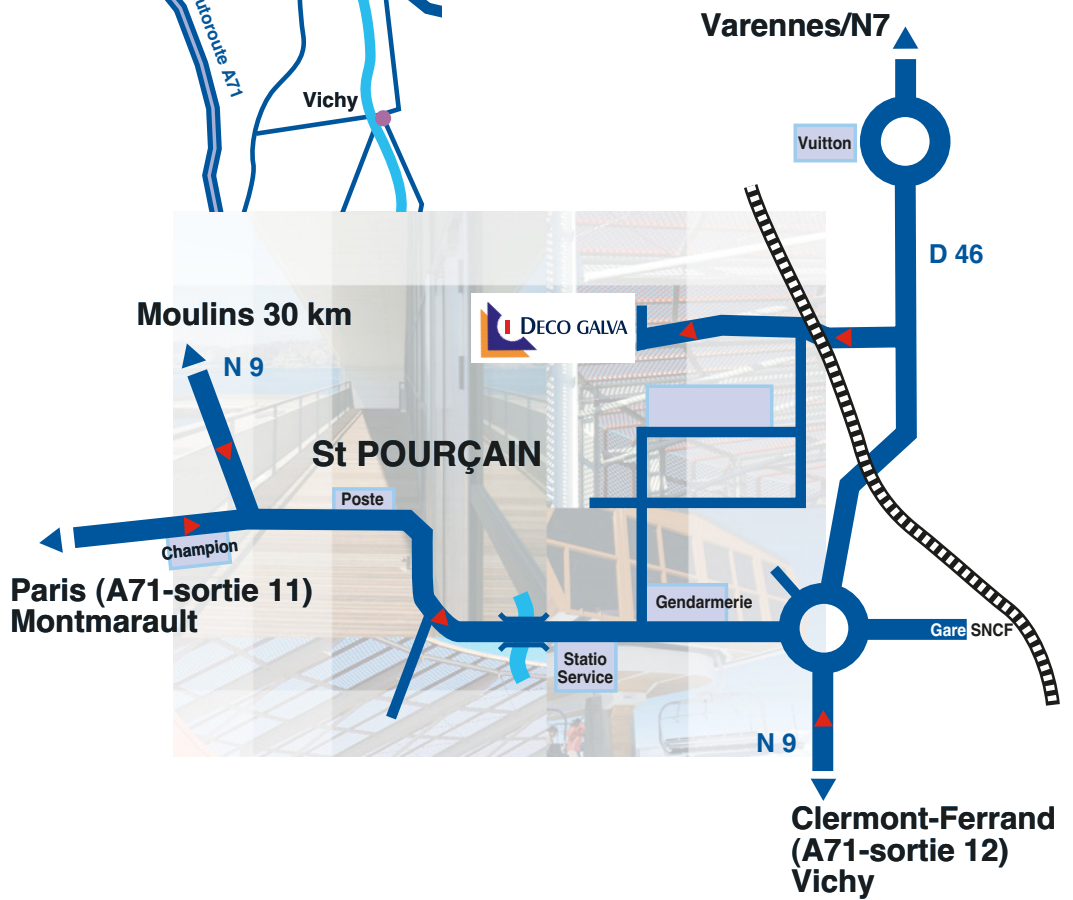

DECO GALVA
ZI Pont Panay
BP 34
03500 ST POURÇAIN SUR SIOULE
TÉL : +33 4 70 45 72 71
FAX : +33 4 70 45 93 29
MÉL : decogalva@galvaunion.com

www.galvaunion.com